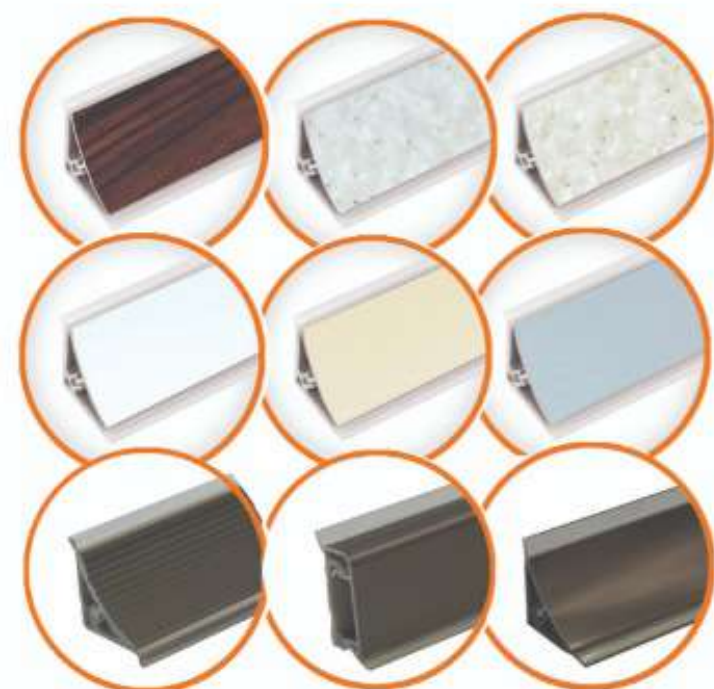

	عرض قرنیز Cornice Width
۵ متر 5m	طول قرنیز Cornice Length
۳۰ شاخه 30pcs	تعداد شاخه در پالت Number of branches in the pallet

Cabinet Cornice

قرنیز کابینت

Color Name نام رنگ	Number ردیف
Shining White	سفید براق ۱
White	سفید مات ۲
Shining Black	سیاه براق ۳
Black	سیاه مات ۴
Shining Cream	کرم براق ۵
Cream	کرم مات ۶
Cappuccino	کاپوچینو ۷
Silver	نقره ای مات ۸
Shining Silver	نقره ای براق ۹
Bayaz mesh	بیاض مش ۱۰
Wenge	ونگه مات ۱۱
Shining Wenge	ونگه براق ۱۲
Abnous	آبنوس ۱۳
Coreyan	کرین مات ۱۴
Shining Coreyan	کرین براق ۱۵
Sandy	شنی ۱۶
Walnut	گردویی ۱۷
Silver grooved aluminum	آلومینیوم شیار دار نقره ای ۱۸
Champagne grooved aluminum	آلومینیوم شیار دار شامپاینی ۱۹
Silver mini aluminum	آلومینیوم مینی نقره ای ۲۰
Champagne mini aluminum	آلومینیوم مینی شامپاینی ۲۱
Concave aluminum Silver	آلومینیوم مقعر نقره ای ۲۲
Concave aluminum Champagne	آلومینیوم مقعر شامپاینی ۲۳